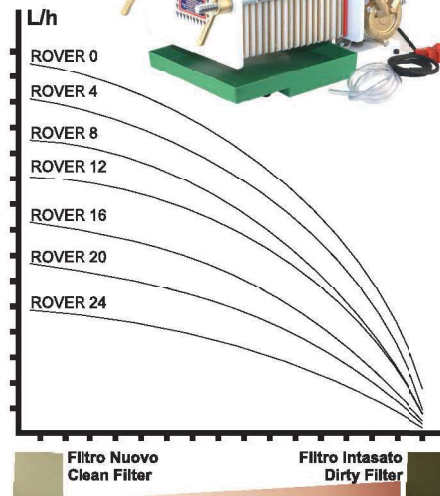

STRATI FILTRANTI FILTER PADS

RICAMBI ORIGINALI GENUINE SPARE PARTS

© COPYRIGHT ROVER POMPE snc

D.M. 21 marzo 1973 (Italy)
D.M. Min. San. 26 aprile 1993 n.220 sez.4 § 1,2,3;
D.M. 30 ottobre 1991 n.408;
B.G.A. XXXVI Papiere, Kartons und Pappen fuer Lebensmittelverpackungen, agg. del 01.08.1988 parte BIII;
F.D.A. Title 21, agg. del 01.04.1987, part.176, sec.170

← **cm 20** →

↑ **cm 20** ↓

Code	Modello - Model	Micron μ m		Bar Code
004212	Strato filtrante 20 x 20 - ROVER 00 Oil	45	18 pcs	8032706072410
004210	Strato filtrante 20 x 20 - ROVER 0	25	25 pcs	8032706073349
004203	Strato filtrante 20 x 20 - ROVER 4	10	25 pcs	8032706070867
004204	Strato filtrante 20 x 20 - ROVER 8	3	25 pcs	8032706070874
004208	Strato filtrante 20 x 20 - ROVER 12	1,5	25 pcs	8032706070829
004205	Strato filtrante 20 x 20 - ROVER 16	0,9	25 pcs	8032706070836
004206	Strato filtrante 20 x 20 - ROVER 20	0,7	25 pcs	8032706070843
004207	Strato filtrante 20 x 20 - ROVER 24	0,25	25 pcs	8032706070850

Normal	0
Medium	4
Good	8
Very Good	12
Quality	16
High Quality	20
Super	24

ROVER POMPE 0 - 4 / 00 - 8 - 12
Sgrossatura / Finitura
Groba obdelava / Izpopolnjevanje
Απολάσπωση / Φινίρισμα
Desbaste / Acabado
Grobfiltern / Filtern
Desbaste / Acabamento
Removal of large particles /
Removal of fine particles