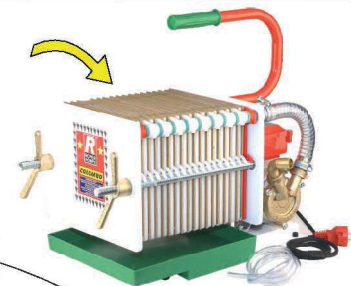

STRATI FILTRANTI FILTER PADS

RICAMBI ORIGINALI GENUINE SPARE PARTS

© COPYRIGHT ROVER POMPE snc

D.M. 21 marzo 1973 (Italy)
D.M. Min. San. 26 aprile 1993 n.220 sez.4 § 1,2,3;
D.M. 30 ottobre 1991 n.408;
B.G.A. XXXVI Papiere, Kartons und Pappen fuer Lebensmittelverpackungen, agg. del 01.08.1988 parte BIII;
F.D.A. Title 21, agg. del 01.04.1987, part.176, sec.170

← **cm 20** →

↑ **cm 20** ↓

Code	Modello - Model	Micron μ m		Bar Code
004212	Strato filtrante 20 x 20 - ROVER 00 Oil	45	18 pcs	8032706072410
004210	Strato filtrante 20 x 20 - ROVER 0	25	25 pcs	8032706073349
004203	Strato filtrante 20 x 20 - ROVER 4	10	25 pcs	8032706070867
004204	Strato filtrante 20 x 20 - ROVER 8	3	25 pcs	8032706070874
004208	Strato filtrante 20 x 20 - ROVER 12	1,5	25 pcs	8032706070829
004205	Strato filtrante 20 x 20 - ROVER 16	0,9	25 pcs	8032706070836
004206	Strato filtrante 20 x 20 - ROVER 20	0,7	25 pcs	8032706070843
004207	Strato filtrante 20 x 20 - ROVER 24	0,25	25 pcs	8032706070850

Normal	0
Medium	4
Good	8
Very Good	12
Quality	16
High Quality	20
Super	24

ROVER POMPE 0 - 4 / 00 - 8 - 12
Sgrossatura / Finitura
Groba obdelava / Izpopolnjevanje
Απολάσπωση / Φινίρισμα
Desbaste / Acabado
Grobfiltern / Filtern
Desbaste / Acabamento
Removal of large particles /
Removal of fine particles

ROVER POMPE 16 - 20 - 24
Brillantatura
Briljantiranje
λαμπικάρισμα
Abrillantado
Feinfiltern
Abrilhantamento
Removal of
extra fine particles